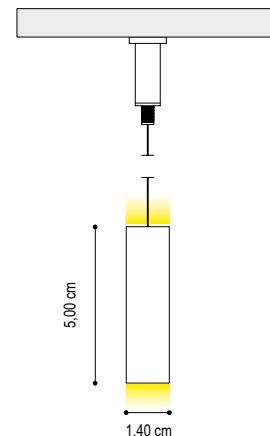

**DESIGN
LUCE**
MICHELANGELO

DISEGNIAMO CON LA LUCE

DATI TECNICI TECHNICAL DATA

| | 150 cm | 200 cm | 300 cm |
|-------------------|-----------------------|-----------------------|------------------------|
| Nominal LED Flux: | ↑ 3318 lm - 6636 lm ↓ | ↑ 4108 lm - 8374 lm ↓ | ↑ 6162 lm - 12324 lm ↓ |
| Flux Tot: | ↑ 2654 lm - 5309 lm ↓ | ↑ 3286 lm - 6700 lm ↓ | ↑ 4930 lm - 9860 lm ↓ |
| Output: | 158 lm/W | 158 lm/W | 158 lm/W |
| CCT: | 3000 K | 3000 K | 3000 K |
| CRI: | >90 | >90 | >90 |
| Power: | ↑ 21.0W - 42.0W ↓ | ↑ 26.0W - 53.0W ↓ | ↑ 39.0W - 78.0W ↓ |
| Power Tot: | 63.0W | 79.0W | 117.0W |
| Weight: | 1.42 Kg | 1.90 Kg | 2.50 Kg |