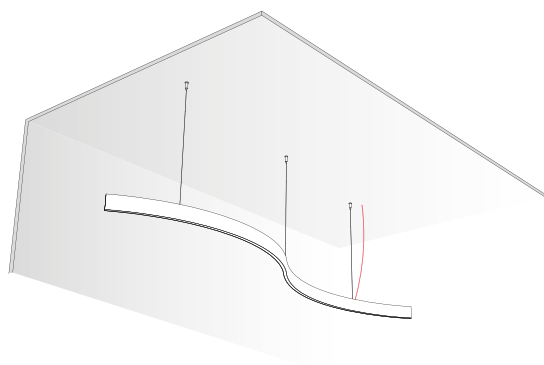

**DESIGN
LUCE**
MICHELANGELO

DISEGNIAMO CON LA LUCE

DATI TECNICI TECHNICAL DATA

| | 150 cm | 200 cm | 300 cm |
|-------------------|-----------------------|-----------------------|------------------------|
| Nominal LED Flux: | ↑ 3318 lm - 6636 lm ↓ | ↑ 4108 lm - 8374 lm ↓ | ↑ 6162 lm - 12324 lm ↓ |
| Flux Tot: | ↑ 2654 lm - 5309 lm ↓ | ↑ 3286 lm - 6700 lm ↓ | ↑ 4930 lm - 9860 lm ↓ |
| Output: | 158 lm/W | 158 lm/W | 158 lm/W |
| CCT: | 3000 K | 3000 K | 3000 K |
| CRI: | >90 | >90 | >90 |
| Power: | ↑ 21.0W - 42.0W ↓ | ↑ 26.0W - 53.0W ↓ | ↑ 39.0W - 78.0W ↓ |
| Power Tot: | 63.0W | 79.0W | 117.0W |
| Weight: | 1.42 Kg | 1.90 Kg | 2.50 Kg |

Profilo/Profile: Alluminio/aluminum

Cover: Satinata/satin

MODELLO DI INSTALLAZIONE / INSTALLATION MODEL

MICHELANGELO CON DRIVER REMOTO
MICHELANGELO WITH REMOTE DRIVER

MICHELANGELO CON BOX
MICHELANGELO WITH POWER SUPPLY BOX

CAVO ALIMENTAZIONE TRASPARENTE : 200 cm / TRASPARENT ALIMENTATION CABLE : 200cm
CAVI SOSPENSIONE IN ACCIAIO : 200 cm / SUSPENSION CABLES IN STEEL : 200cm

FINITURE / FINISHES

00 GRIGIO VESUVIO
00 ANTHRACITE