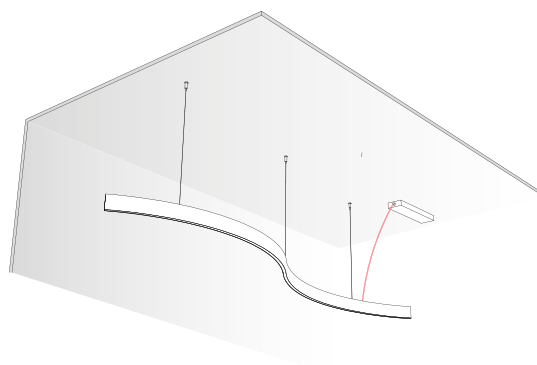

**DESIGN
LUCE**
MICHELANGELO

DISEGNIAMO CON LA LUCE

DATI TECNICI TECHNICAL DATA

| | 150 cm | 200 cm | 300 cm |
|-------------------|-----------------------|-----------------------|------------------------|
| Nominal LED Flux: | ↑ 3318 lm - 6636 lm ↓ | ↑ 4108 lm - 8374 lm ↓ | ↑ 6162 lm - 12324 lm ↓ |
| Flux Tot: | ↑ 2654 lm - 5309 lm ↓ | ↑ 3286 lm - 6700 lm ↓ | ↑ 4930 lm - 9860 lm ↓ |
| Output: | 158 lm/W | 158 lm/W | 158 lm/W |
| CCT: | 3000 K | 3000 K | 3000 K |
| CRI: | >90 | >90 | >90 |
| Power: | ↑ 21.0W - 42.0W ↓ | ↑ 26.0W - 53.0W ↓ | ↑ 39.0W - 78.0W ↓ |
| Power Tot: | 63.0W | 79.0W | 117.0W |
| Weight: | 1.42 Kg | 1.90 Kg | 2.50 Kg |

Profilo/Profile: Alluminio/aluminum

Cover: Satinata/satin

MODELLO DI INSTALLAZIONE / INSTALLATION MODEL

MICHELANGELO CON DRIVER REMOTO
MICHELANGELO WITH REMOTE DRIVER

MICHELANGELO CON BOX
MICHELANGELO WITH POWER SUPPLY BOX

CAVO ALIMENTAZIONE TRASPARENTE : 200 cm / TRASPARENT ALIMENTATION CABLE : 200cm
CAVI SOSPENSIONE IN ACCIAIO : 200 cm / SUSPENSION CABLES IN STEEL : 200cm

FINITURE / FINISHES

00 GRIGIO VESUVIO
00 ANTHRACITE