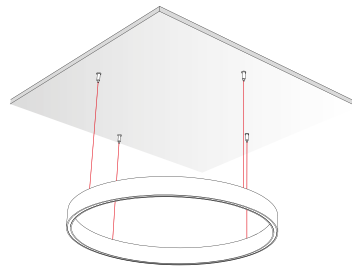

MODELLO DI INSTALLAZIONE / INSTALLATION MODEL

N°4 CAVI DI ALIMENTAZIONE/SOSPENSIONE
N°4 POWER SUPPLY/SUSPENSION CABLES

DRIVER ON/OFF INCLUSO
PER INSTALLAZIONE IN REMOTO
DRIVER ON/OFF INCLUDED
FOR REMOTE INSTALLATION

CAVO ALIMENTAZIONE/SOSPENSIONE : 200 cm
SUSPENSION ALIMENTATION CABLE : 200cm

OLIMPIA CON DRIVER REMOTO
OLIMPIA WITH REMOTE DRIVER