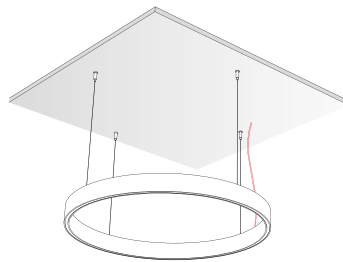

OLIMPIA CON DRIVER REMOTO
OLIMPIA WITH REMOTE DRIVER