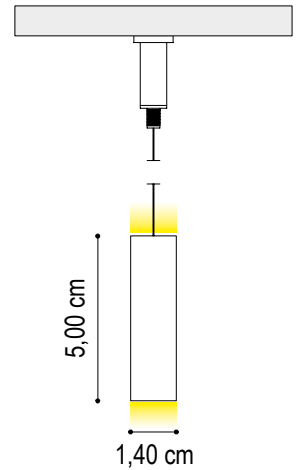

DATI TECNICI TECHNICAL DATA

	D 45 cm	D 55 cm	D 75 cm
Nominal LED Flux:	↑ 2686 lm - 5372 lm ↓	↑ 3318 lm - 6636 lm ↓	↑ 4424 lm - 9006 lm ↓
Flux Tot:	↑ 2148 lm - 4297 lm ↓	↑ 2654 lm - 5308 lm ↓	↑ 3539 lm - 7205 lm ↓
Output:	158 lm/W	158 lm/W	158 lm/W
CCT:	3000 K	3000 K	3000 K
CRI:	>90	>90	>90
Power:	↑ 17.0W - 34.0W ↓	↑ 21.0W - 42.0W ↓	↑ 28.0W - 57.0W ↓
Power Tot:	51.0W	63.0W	85.0W
Weight:	1.42 Kg	1.90 Kg	2.50 Kg

Profilo/Profile: Alluminio/aluminum Cover: Satinata/satin

FINITURE / FINISHES

VERNICIATURA A POLVERE / POWDER COATING