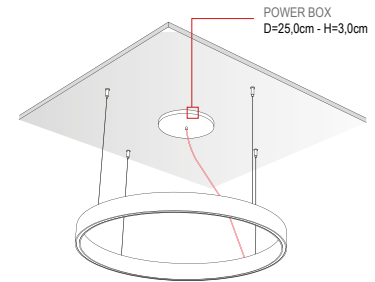

OLIMPIA CON BOX
OLIMPIA WITH POWER SUPPLY BOX