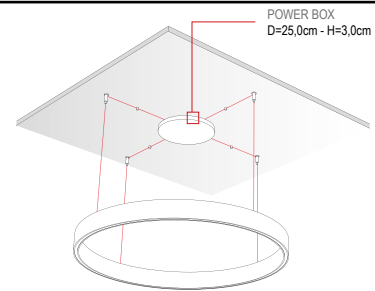

OLIMPIA CON BOX
OLIMPIA WITH POWER SUPPLY BOX

N°4 CAVI SOSPENSIONE + ALIMENTAZIONE
N° 4 SUSPENSION + POWER CABLES

DRIVER ON/OFF INCLUSO
PER INSTALLAZIONE IN REMOTO
DRIVER ON/OFF INCLUDED
FOR REMOTE INSTALLATION

CAVO ALIMENTAZIONE TRASPARENTE : 200 cm
TRASPARENT ALIMENTATION CABLE : 200cm
CAVI SOSPENSIONE IN ACCIAIO : 200 cm
SUSPENSION CABLES IN STEEL : 200cm