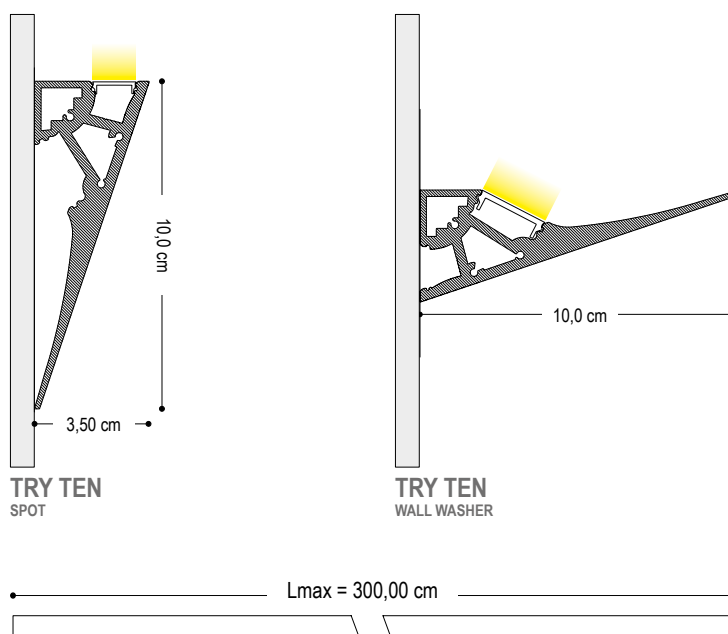

DATI TECNICI TECHNICAL DATA

	24W	30W	25 cm	50 cm	100 cm
Nominal LED Flux:	2520 lm/m	3150 lm/m	787 lm	1575 lm	3150 lm
Flux Tot:	2150 lm/m	2150 lm/m	630 lm	1260 lm	2520 lm
Output:	105 lm/W	105 lm/W	105 lm/W	105 lm/W	105 lm/W
CCT:	3000 K	3000 K	3000 K	3000 K	3000 K
CRI:	>90	>90	>95	>95	>95
Power Tot:	24.0W/m	30.0W/m	7.5W	15.0W	30.0W
Weight:	1.90 Kg	1.90 Kg	0.50 Kg	0.80 Kg	1.90 Kg

Profilo/Profile: Alluminio/aluminum

Cover: Satinata/satin

FINITURE / FINISHES

VERNICIATURA A POLVERE / POWDER COATING