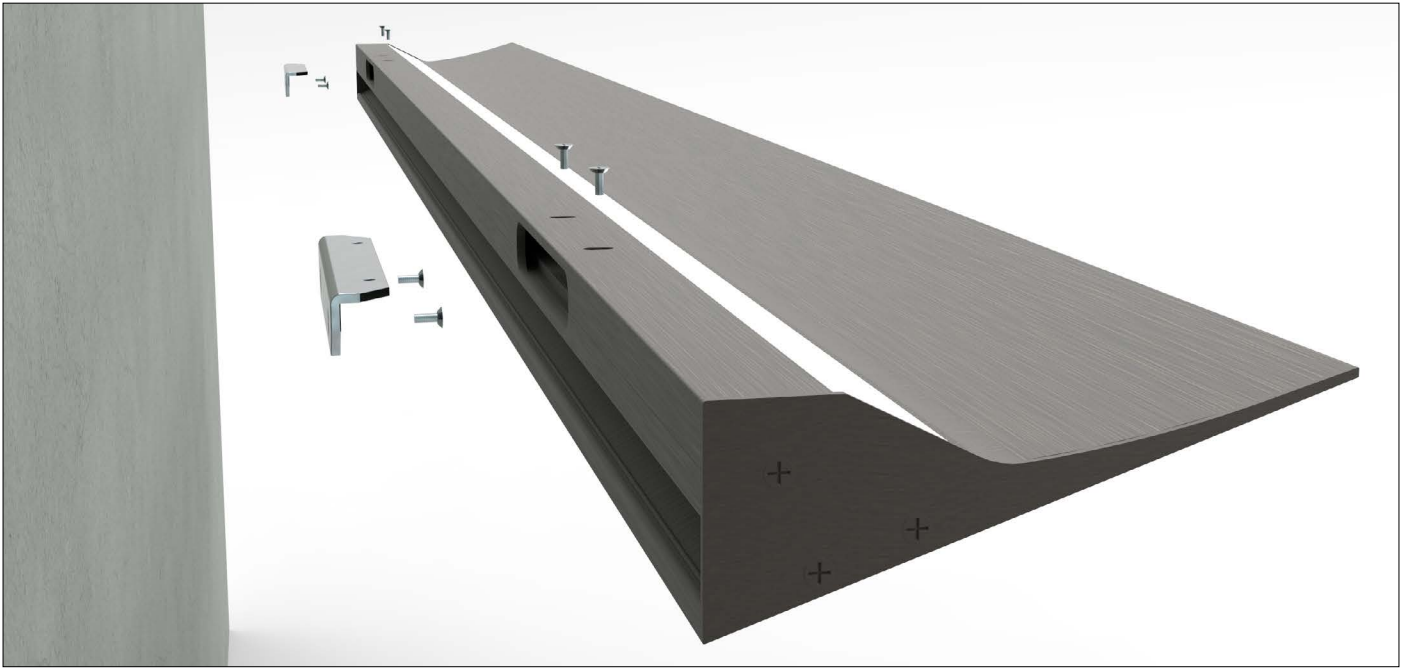

CONFIGURAZIONI / CONFIGURATIONS